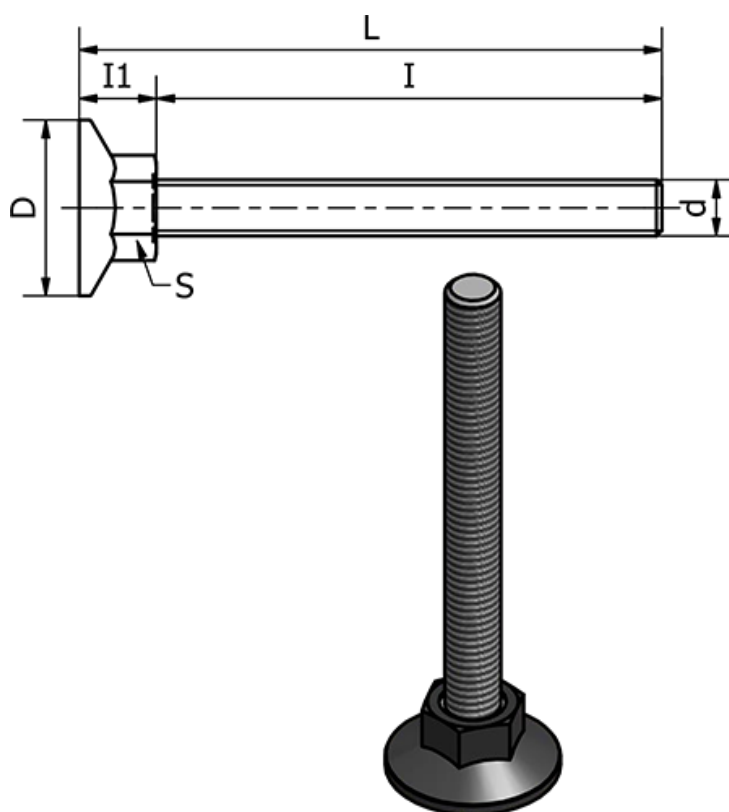

Varenummer: 2310431133
Beskrivelse: E+G Stilleben
LX.40-SW17-SST-M8X22

Mål

d	= M8
D	= 40
I	= 22
I1	= 13
L	= 32.5
Max statisk belastning (N)	= 2500
S	= 17
Type	= AISI 304 Rustfast

Vægt (g) = -